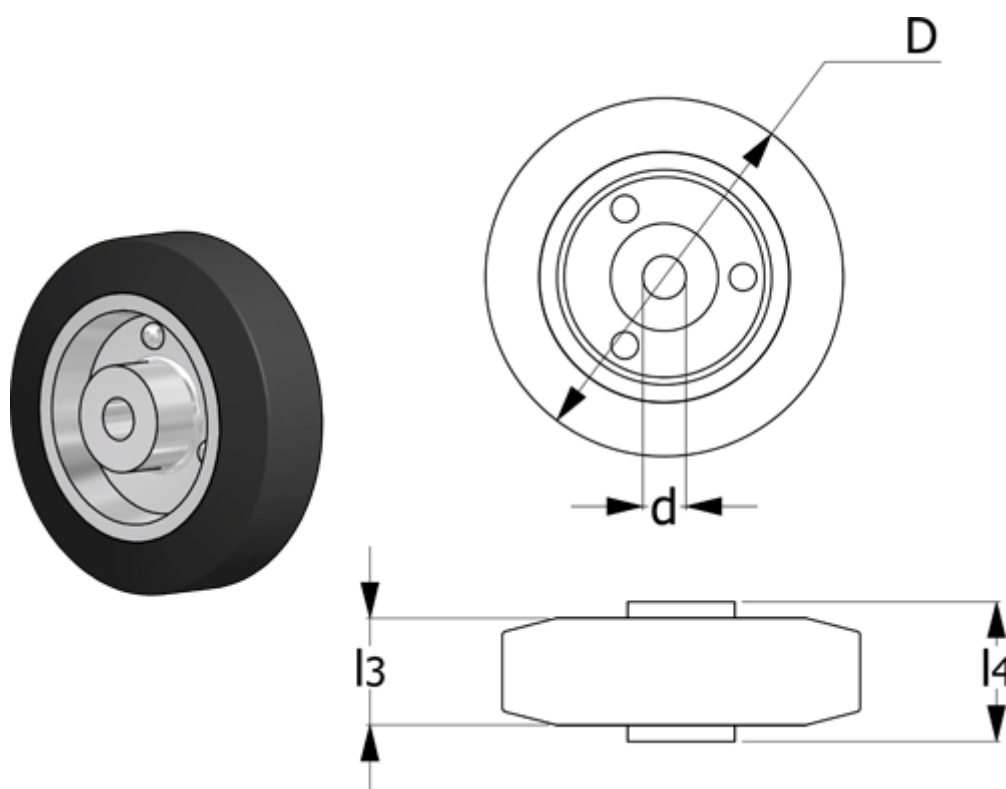

Varenummer: 2314450001
Beskrivelse: E+G gummi hjul 450001
RE.E3-080-RBL Løst hjul

Mål

d	= 12
D	= 80
Dynamisk belastning (N)	= 650
g	= 170
H	= -
Kode	= 450001
l3	= 25
l4	= 39

Max. statisk belastning (N)	= 2600
Rullemodstand (N)	= 600
Type	= RE.E3-080-RBL